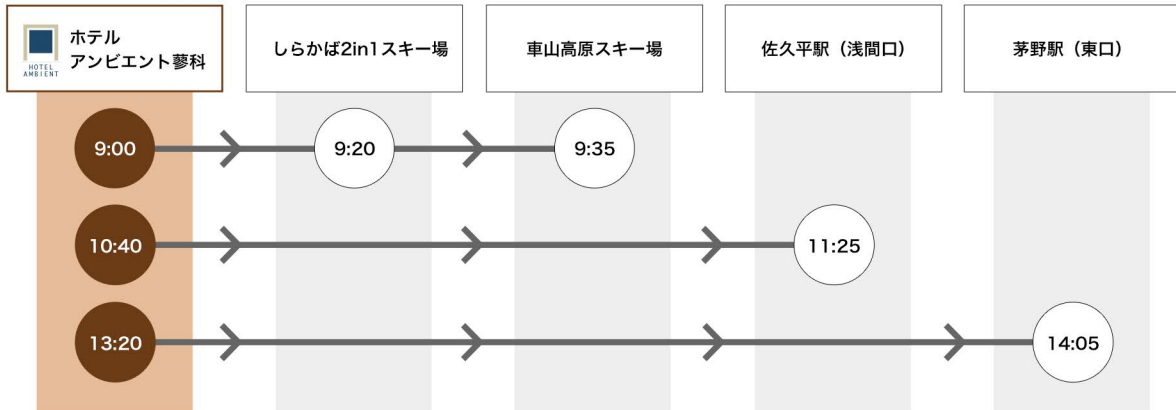

送迎便

迎え便

★完全予約制につきご利用日の前日20:00までにお申込下さい。

※最大限運行には努力を致しますが気象条件などの理由で運行遅延または運休となる場合があります。

※円滑な運行のためご乗車になる方の携帯電話番号を確認させて頂く場合がございます。