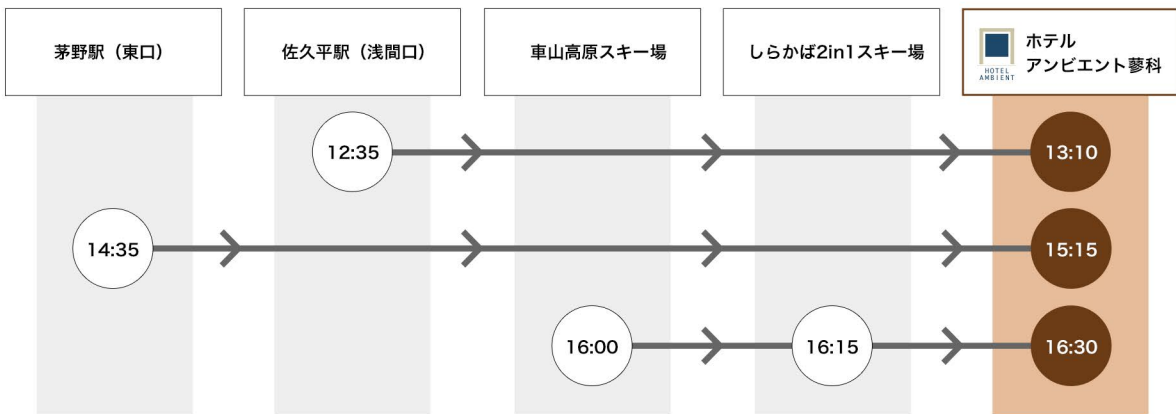

送迎便

迎え便

★完全予約制につきご利用日の前日20:00までにお申込下さい。

※最大限運行には努力を致しますが気象条件などの理由で運行遅延または運休となる場合があります。

※円滑な運行のためご乗車になる方の携帯電話番号を確認させて頂く場合がございます。