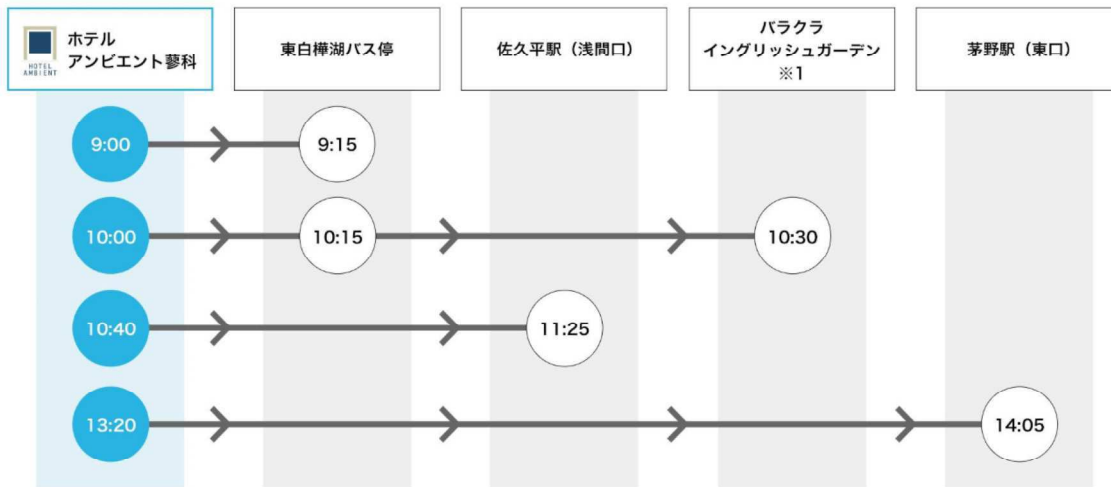

4月～11月の送迎情報

送り便

迎え便

※完全予約制につきご利用日の前日までにお申込下さい。

※最大限運行には努力を致しますが道路状況により時間通りに運行できない場合があります。

※円滑な運行のためご乗車になる方の携帯電話番号を確認させて頂く場合がございます。

(※1) 季節運行 (6～7月)

(※2) 佐久平駅 (立科口) 16:21発の千曲バスにて接続。料金片道820円