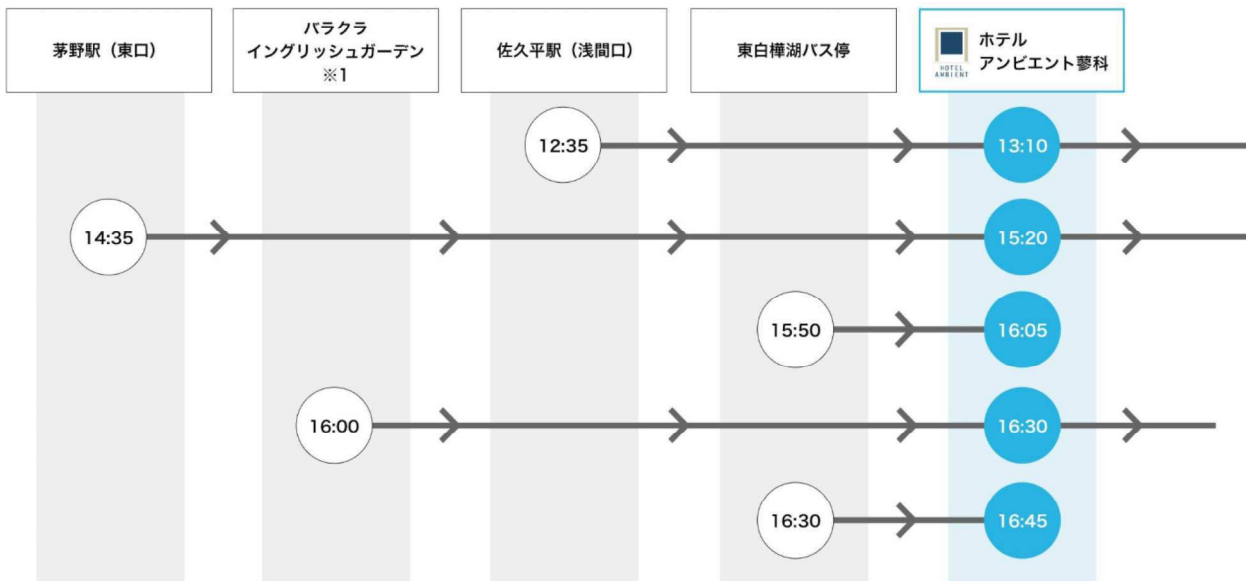

4月～11月の送迎情報

送り便

迎え便

※完全予約制につきご利用日の前日までにお申込下さい。

※最大限運行には努力を致しますが道路状況により時間通りに運行できない場合があります。

※円滑な運行のためご乗車になる方の携帯電話番号を確認させて頂く場合がございます。

(※1) 季節運行 (6～7月)

(※2) 佐久平駅 (立科口) 16:21発の千曲バスにて接続。料金片道820円